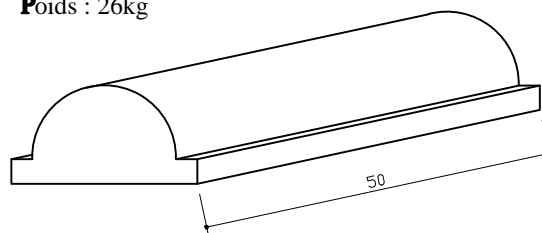

CHAPERON DE CLOTURE (Mur de 20)

COUVERTINE 100

Poids : 43.2kg

COURBE

Poids : 21.6kg

ARRON 50

Poids : 26kg

POINTU 50