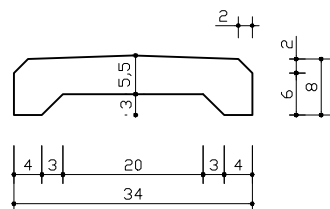

CHAPERON DE CLOTURE (Mur de 20)

COUVERTINE 100

Poids : 43.2kg

COURBE

Poids : 21.6kg

ARRON 50

Poids : 26kg

POINTU 50