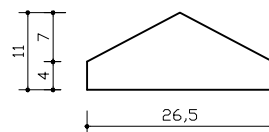

POINTU 50

Poids : 22kg

CHAPERON DE CLOTURE

BLOC BAIE

29, Avenue Piton Bâtard
Z.I CAMBAIE - 97460 Saint Paul - Réunion
Tél.:0262 45 18 81
Fax :0262 45 19 91

Propriété de la société.