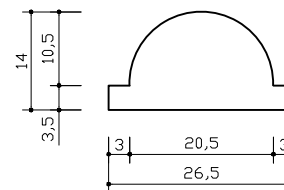

POINTU 50

Poids : 22kg

CHAPERON DE CLOTURE

BLOC BAIE

29, Avenue Piton Bâtard
Z.I CAMBAIE - 97460 Saint Paul - Réunion
Tél.:0262 45 18 81
Fax :0262 45 19 91

Propriété de la société.