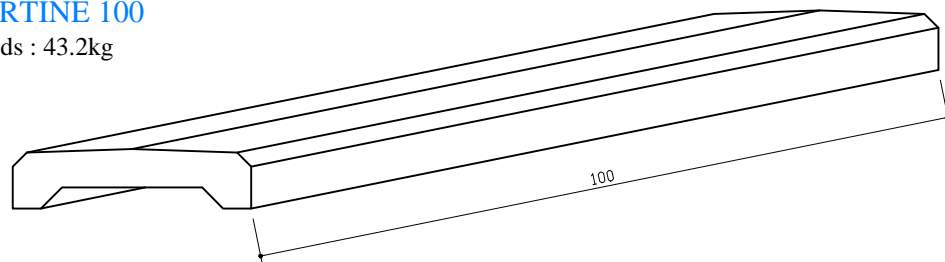

CHAPERON DE CLOTURE (Mur de 20)

COUVERTINE 100

Poids : 43.2kg

COURBE

Poids : 21.6kg

ARRON 50

Poids : 26kg

POINTU 50