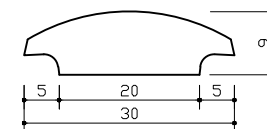

CHAPERON DE CLOTURE (Mur de 20)

COUVERTINE 100

Poids : 43.2kg

COURBE

Poids : 21.6kg

ARRON 50

Poids : 26kg

POINTU 50