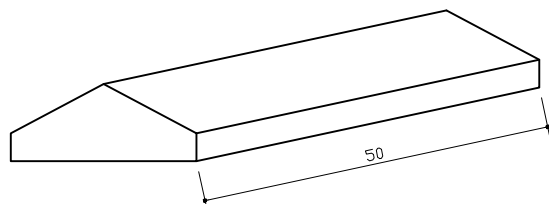

POINTU 50

Poids : 22kg

CHAPERON DE CLOTURE

BLOC BAIE

29, Avenue Piton Bâtard
Z.I CAMBAIE - 97460 Saint Paul - Réunion
Tél.:0262 45 18 81
Fax :0262 45 19 91

Propriété de la société.