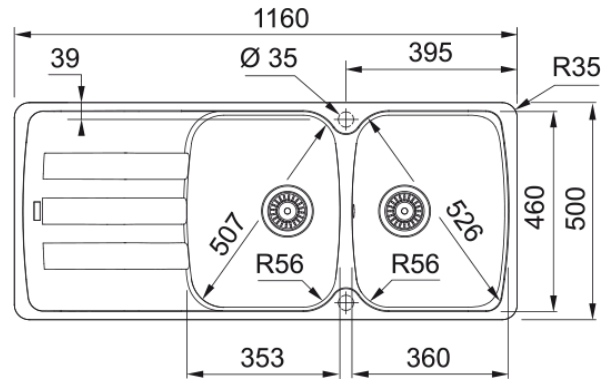

ANTEA AZG 621 | 114.0714.271

Evier ANTEA, AZG 621 Gris Ardoise, à encastrer 1160x500 mm. Sa matière Fraganite résiste aux rayures, aux chocs et aux taches. Vidage manuel, Trop plein rond avec sa bonde. Tous ces accessoires qui permettent une installation en toute tranquillité.

Information produit

Type d'évier	Evier
Matériau	Fragranit+
Nombre de cuves	2
Couleur	Ardoise grise
Finition	Aucun

Dimensions

Dimensions évier: longueur	1160.0
Dimensions évier: largeur	500.0
Grande cuve : longueur	360.0
Grande cuve : largeur	460.0
Grande cuve : profondeur	210.0
Petite cuve: longueur	360.0
Petite cuve : largeur	460.0
Petite cuve : profondeur	210.0
Longueur découpe	1140.0
Largeur encart de découpe	480.0

Installation

Caisson	80 cm
---------	-------

Spécifications produit

Type d'installation	A encastrer
Type de bonde	90mm
Position égouttoir	Egouttoir réversible

Description du produit

Marque	Franke
Famille de produit	Smart
Gamme	Antea
Certificat	CE