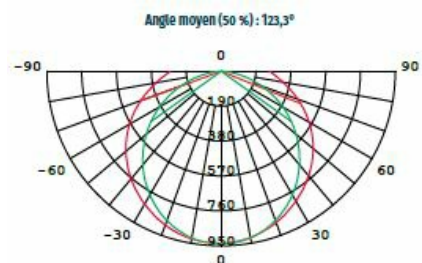

Angle de distribution	-
Orientable	Oui
Accessoires inclus	Connecteur rapide

COURBE PHOTOMÉTRIQUE