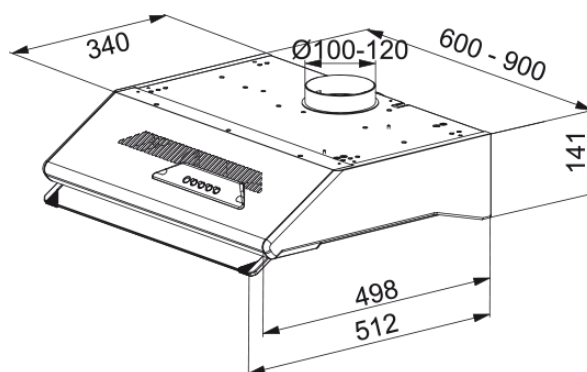

FTF 924 Visière Inox | 300.0538.041

Hotte visière FTF 924 900mm inox , classe D , débit max 250m³/h , niveau sonore mini 53 dB (A)/maxi 68 dB(A) , commandes électroniques avec voyant lumineux , 3 vitesses , moteur 115W , 1 filtre à graisse métal , FRANKE

Information produit

Catégorie	Visière
Finition	Inox

Dimensions

Largeur en mm	900.0
Diamètre de sortie	125

Spécifications énergétiques

Prise	EU
Consommation énergétique/an	72.2
Classe d'eff. fluidodynamique	E
Classe énergétique éclairage	E
Classe énergét filtre graisse	G
Puissance moteur	220-240V 60Hz
Groupe moteur	700
Nombre de moteur	1