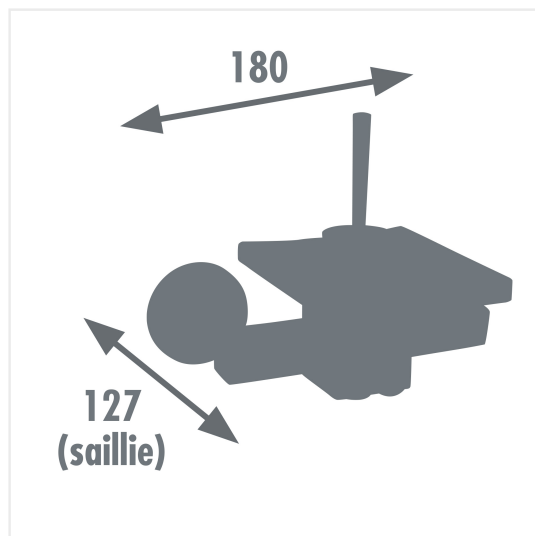

Mitigeur Bain-Douche CRISTALI Ref 3047404055974

Plus produits

- Effet cascade

Descriptif

- Style moderne
- Mécanisme : cartouche Ø 35 mm
- Poignée : métal joystick
- Corps : laiton
- Entraxe : 150 mm
- Bec : fixe lamellaire en verre

Caractéristiques

Famille	Robinet
Sous famille	Bain Douche
Type de robinet	Mitigeur
Matière	Laiton
Couleurs	Chromé
Effet cascade	Oui
Forme carrée	Oui
Durée Garantie	5 ans