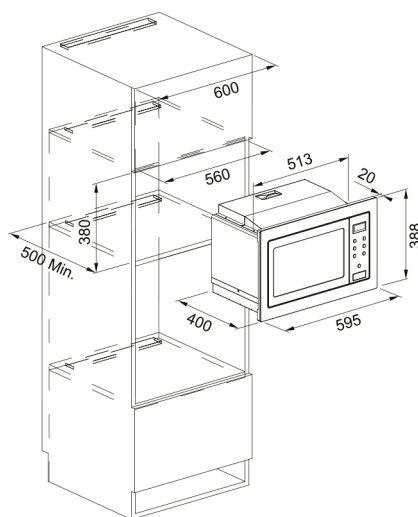

MICRO ONDES FSM 25 MW INOX | 131.0627.471

Micro Ondes BI Gril - 25 L - LED blanc - touches - 7 fonctions - inox

Information produit

Couleur	Inox
Type	Microwave and grill
Mode d'ouverture	Bouton poussoir
Accessoires	Plateau verre 315 mm
Accessoires	Grille de cuisson
Courant du produit	16.0
Type d'écran	LED
Ouverture de porte	Latéral
Type de gril	Tubulaire
Puissance maximale micro-ondes	900.0
Profondeur emballé	566.0
Hauteur d'emballage	484.0
Largeur emballé	684.0
Cadre de panneau	Aucun
Longueur cordon d'alimentation	1000.0
Puissance (W)	1450.0

Dimensions

Largeur	595.0
Hauteur	388.0
Profondeur	400.0

Spécifications énergétiques

Tension	230 V
Frequency (Hz)	50

Installation

Type d'installation	Groupes filtrants
---------------------	-------------------

Spécifications produit

Type de cavité	Inox
----------------	------

Cadre de porte	Aucun
Charnières	Standard
Model	FSM 25 MW XS
Safety lock	Oui
Timer	Oui

Description du produit

Marque	Franke
Famille de produit	Smart
Gamme	SMART

Caractéristiques produit

Type de commande	Électronique
Volume de la cavité	25.0
Finish Door	GLASS / SS
Ecran en couleur	Blanc