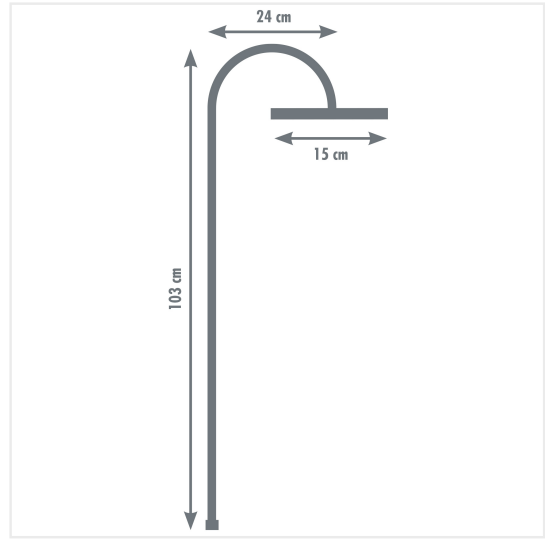

Colonne de douche sans robinetterie SONORA 2 Ref 3047404056315

Plus produits

- Tête de douche orientable
- Douchette 3 jets
- Picots anticalcaire
- Flexible double agrafage
- Embase mobile

Descriptif

Tête de douche :

- orientable
- Ø 150 mm
- matière : ABS chromé
- anticalcaire : picots souples

Bras de douche :

- Ø 22 mm
- matière : inox chromé
- fixation murale : embases ABS mobiles
- support douchette : coulissant et inclinable
- raccordement à la robinetterie : flexible inox double agrafage 50 cm
- inverseur : laiton et disques en céramique

Douchette :

- nombre de jets : 3 (pluie, massage, aéré)
- Ø 80 mm
- matière : ABS chromé
- anticalcaire : picots souples

Flexible :

- inox 1m50
- double agrafage pour une solidité renforcée

Caractéristiques

Famille	Colonne de douche
Sous famille	Sans robinetterie
Matière	Inox
Douchette Multi-Jets	Oui
Longueur flexible	1,50 m
Flexible double agrafage	Oui
Embase réglable en hauteur (adaptable sur trous existants)	Oui
Couleurs	Chromé
Durée Garantie	2 ans