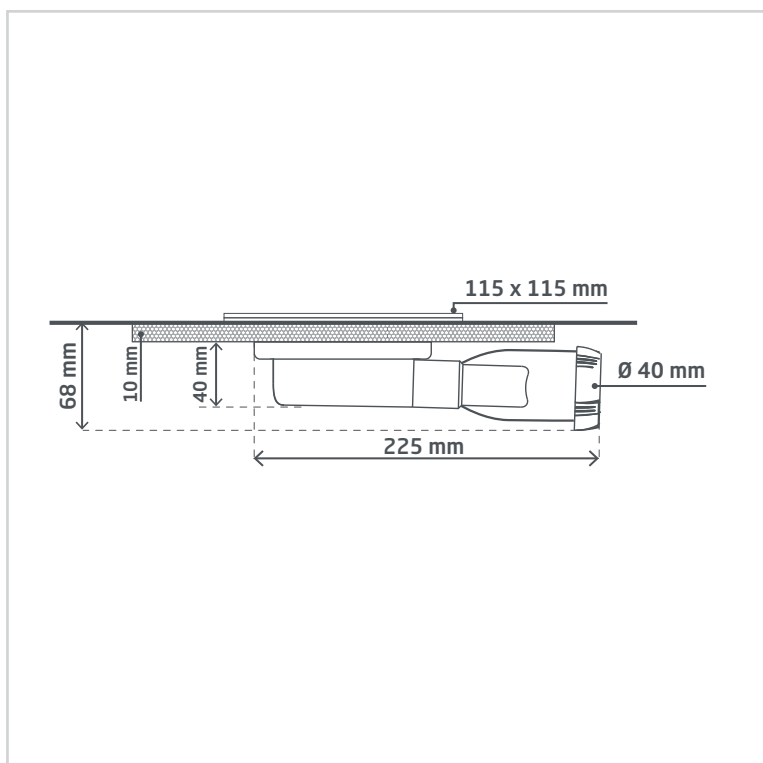

CARACTÉRISTIQUES TECHNIQUES

Utilisation à l'intérieur.

Type de sortie : Horizontale. A coller ou à visser.

Diamètre de sortie : 40 mm

Système anti-odeur : Garde d'eau 25 mm.

Débit : 24 L/min.

Hauteur du siphon : 40 mm.

Rehausse, Natte d'étanchéité.

Matière principale : ABS.

Livré avec rehausse et natte d'étanchéité.

ENTRETIEN ET NETTOYAGE

Pour protéger votre douche, n'utilisez pas de produits d'entretien ou de débouchage à base d'acide sulfurique et de produits chimiques agressifs dans votre bonde de douche.

CONSEILS

Pour votre sécurité, utiliser uniquement du carrelage anti-dérapant adapté aux douches à l'italienne.