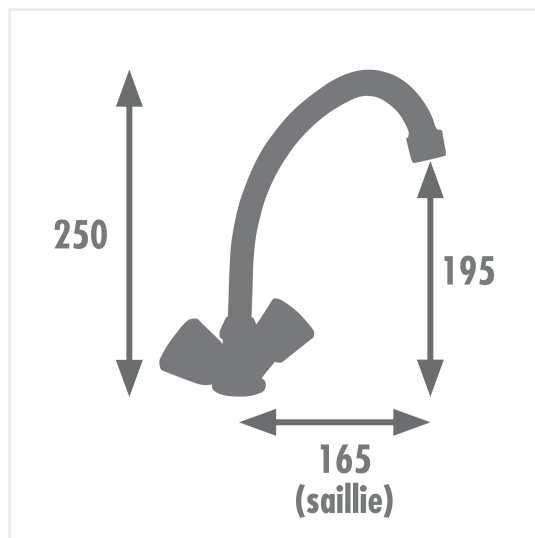

Mélangeur Evier HERA Ref 3456630013069

Plus produits

Descriptif

- Style classique
- Mécanisme : têtes à clapet
- Poignée : ABS
- Corps : laiton
- Embase : Ø 42 mm
- Bec : tube mobile
- Flexible de raccordement : inox F.3/8

Caractéristiques

Famille	Robinet
Sous famille	Evier
Type de robinet	Mélangeur
Matière	Laiton
Hauteur de bec	Bec haut
Bec mobile	Oui
Couleurs	Chromé
Durée Garantie	2 ans