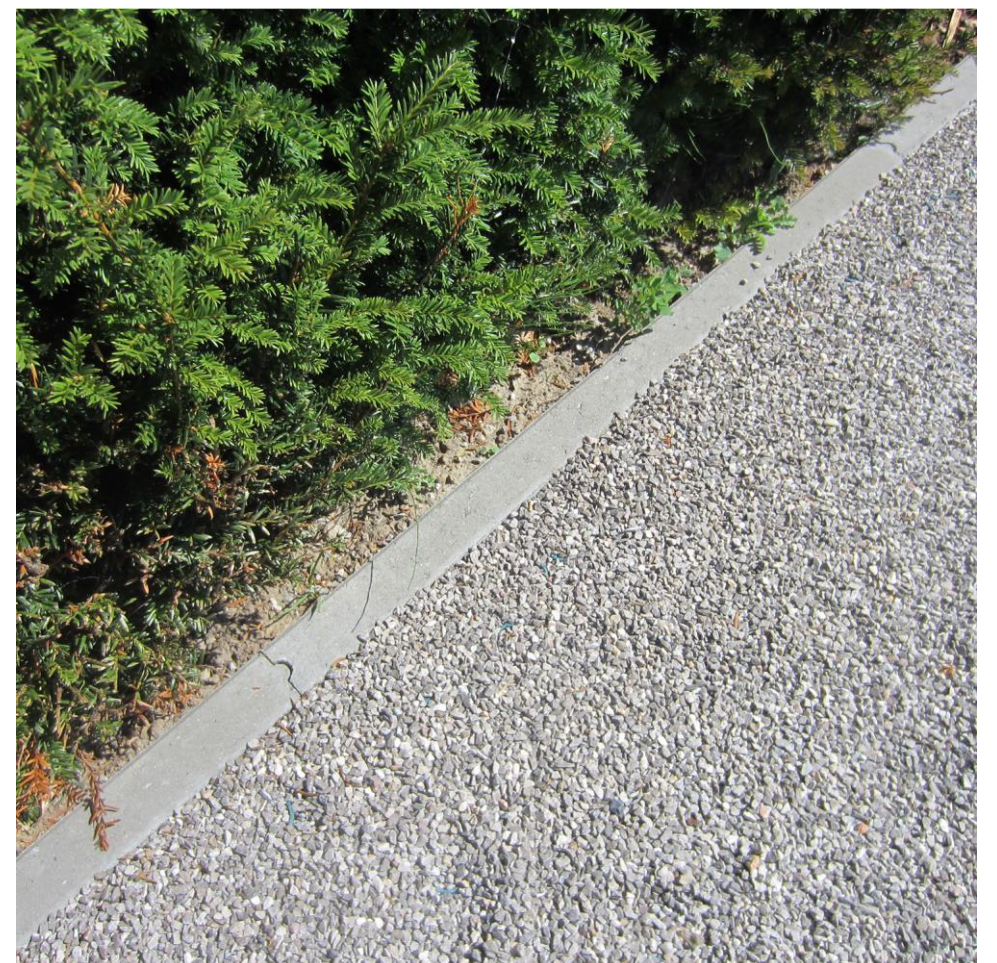

UTILISATION

Elle s'associe facilement avec tous les types de décoration extérieure.

Elle permet de délimiter votre jardin ou votre terrasse de manière simple tout en étant esthétique.

Existe aussi en :

- Noir réf: 53000

- Rouge réf: 52753